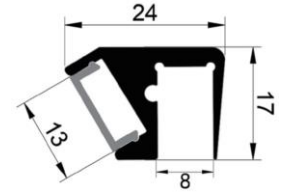

## YD-1401

black
  white
  silver

**Features**

**Material:** ALU 6063-T5

**Available length:** 0.5-3m

**cover option:** opal diffuser , transparent , frosted