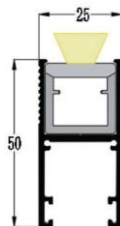

**Features**

**Material:** ALU 6063-T5

**Available length:** 0.5-3m

**Pc cover option:** opal diffuser frosted

**YD-2203**

**YD-2204**