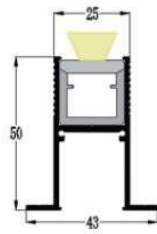

**Features**

**Material:** ALU 6063-T5

**Available length:** 0.5-3m

**Pc cover option:** opal diffuser frosted

**YD-2203**

**YD-2204**