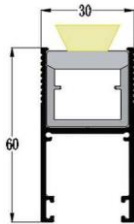

### Features

**Material:** ALU 6063-T5

**Available length:** 0.5-3m

**cover option:** opal diffuser , transparent frosted

**YD-2201**

**YD-2202**

IP67

black
  white
  silver