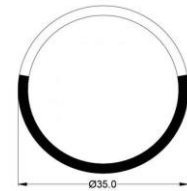

**Features**

**Material:** ALU 6063-T5

**Available length:** 0.5-3m

**Pc cover option:** opal diffuser frosted

**YD-2203**

**YD-2204**