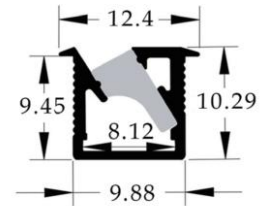

### Features

**Material:** ALU 6063-T5

**Available length:** 0.5-3m

**cover option:** opal diffuser , transparent , frosted