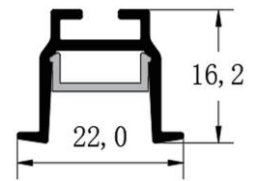

### Features

**Material:** ALU 6063-T5

**Available length:** 0.5-3m

**cover option:** opal diffuser , transparent , frosted