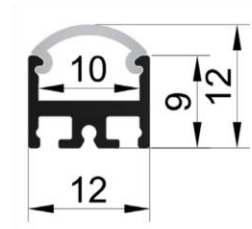

### Features

**Material:** ALU 6063-T5

**Available length:** 0.5-3m

**cover option:** opal diffuser   transparent   frosted