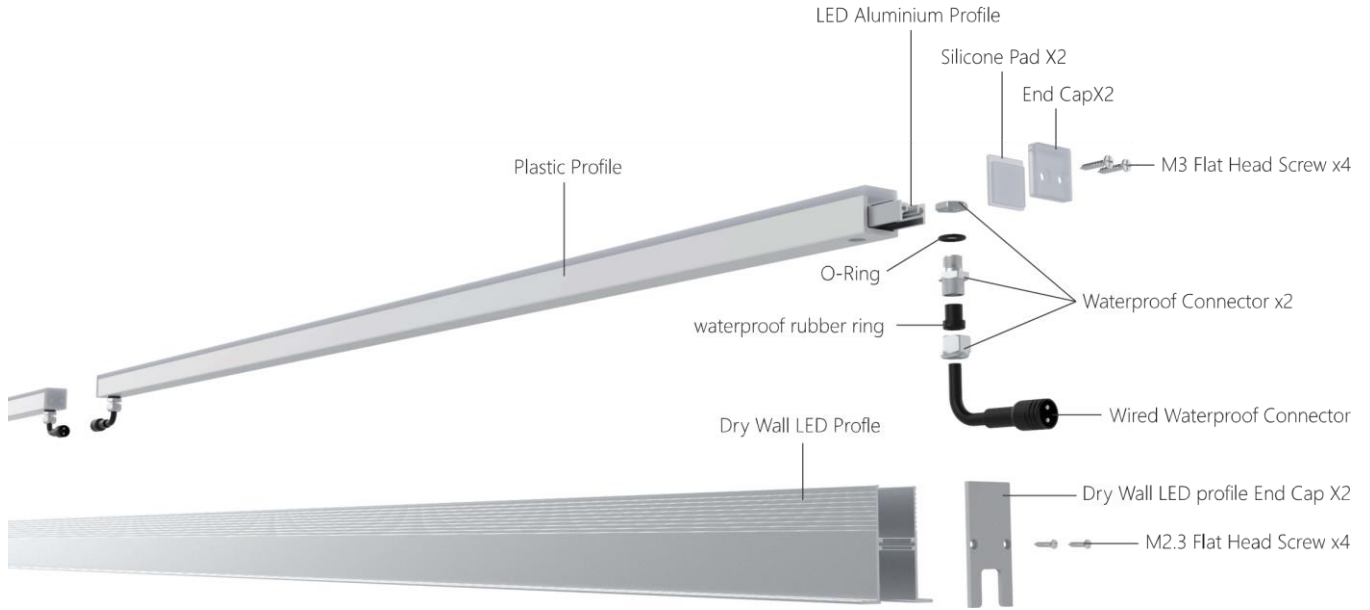

**Features**

**Material:** ALU 6063-T5

**Available length:** 0.5-3m

**Pc cover option:** opal diffuser frosted

**YD-2203**

**YD-2204**