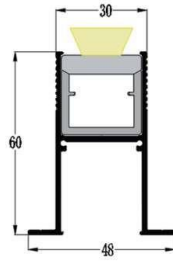

### Features

**Material:** ALU 6063-T5

**Available length:** 0.5-3m

**cover option:** opal diffuser , transparent frosted

**YD-2201**

**YD-2202**

IP67

black
  white
  silver