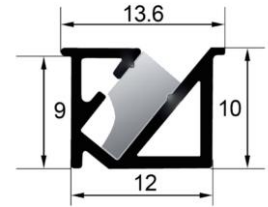

### Features

**Material:** ALU 6063-T5

**Available length:** 0.5-3m

**cover option:** opal diffuser , transparent , frosted