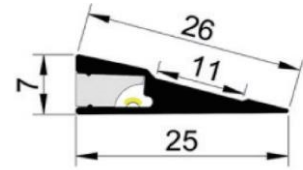

### Features

**Material:** ALU 6063-T5

**Available length:** 0.5-3m

**cover option:** opal diffuser , transparent , frosted