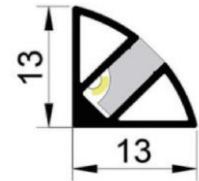

### Features

**Material:** ALU 6063-T5

**Available length:** 0.5-3m

**cover option:** opal diffuser , transparent , frosted