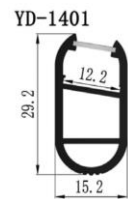

## YD-0208

copper
  dark grey
  silver

**Features**

**Material:** ALU 6063-T5

**Available length:** 0.5-3m

**cover option:** opal diffuser transparent frosted