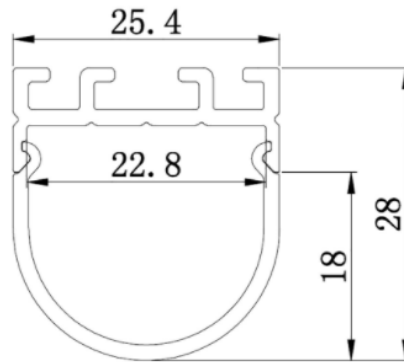

ODF:OPAL MATTE DIFFUSER PMMA

MATERIAL

ALUMINUM

TECHNICAL DATA SHEET

MEDIDAS (MM)

TAPAS

CLAVE

EC-ALP006